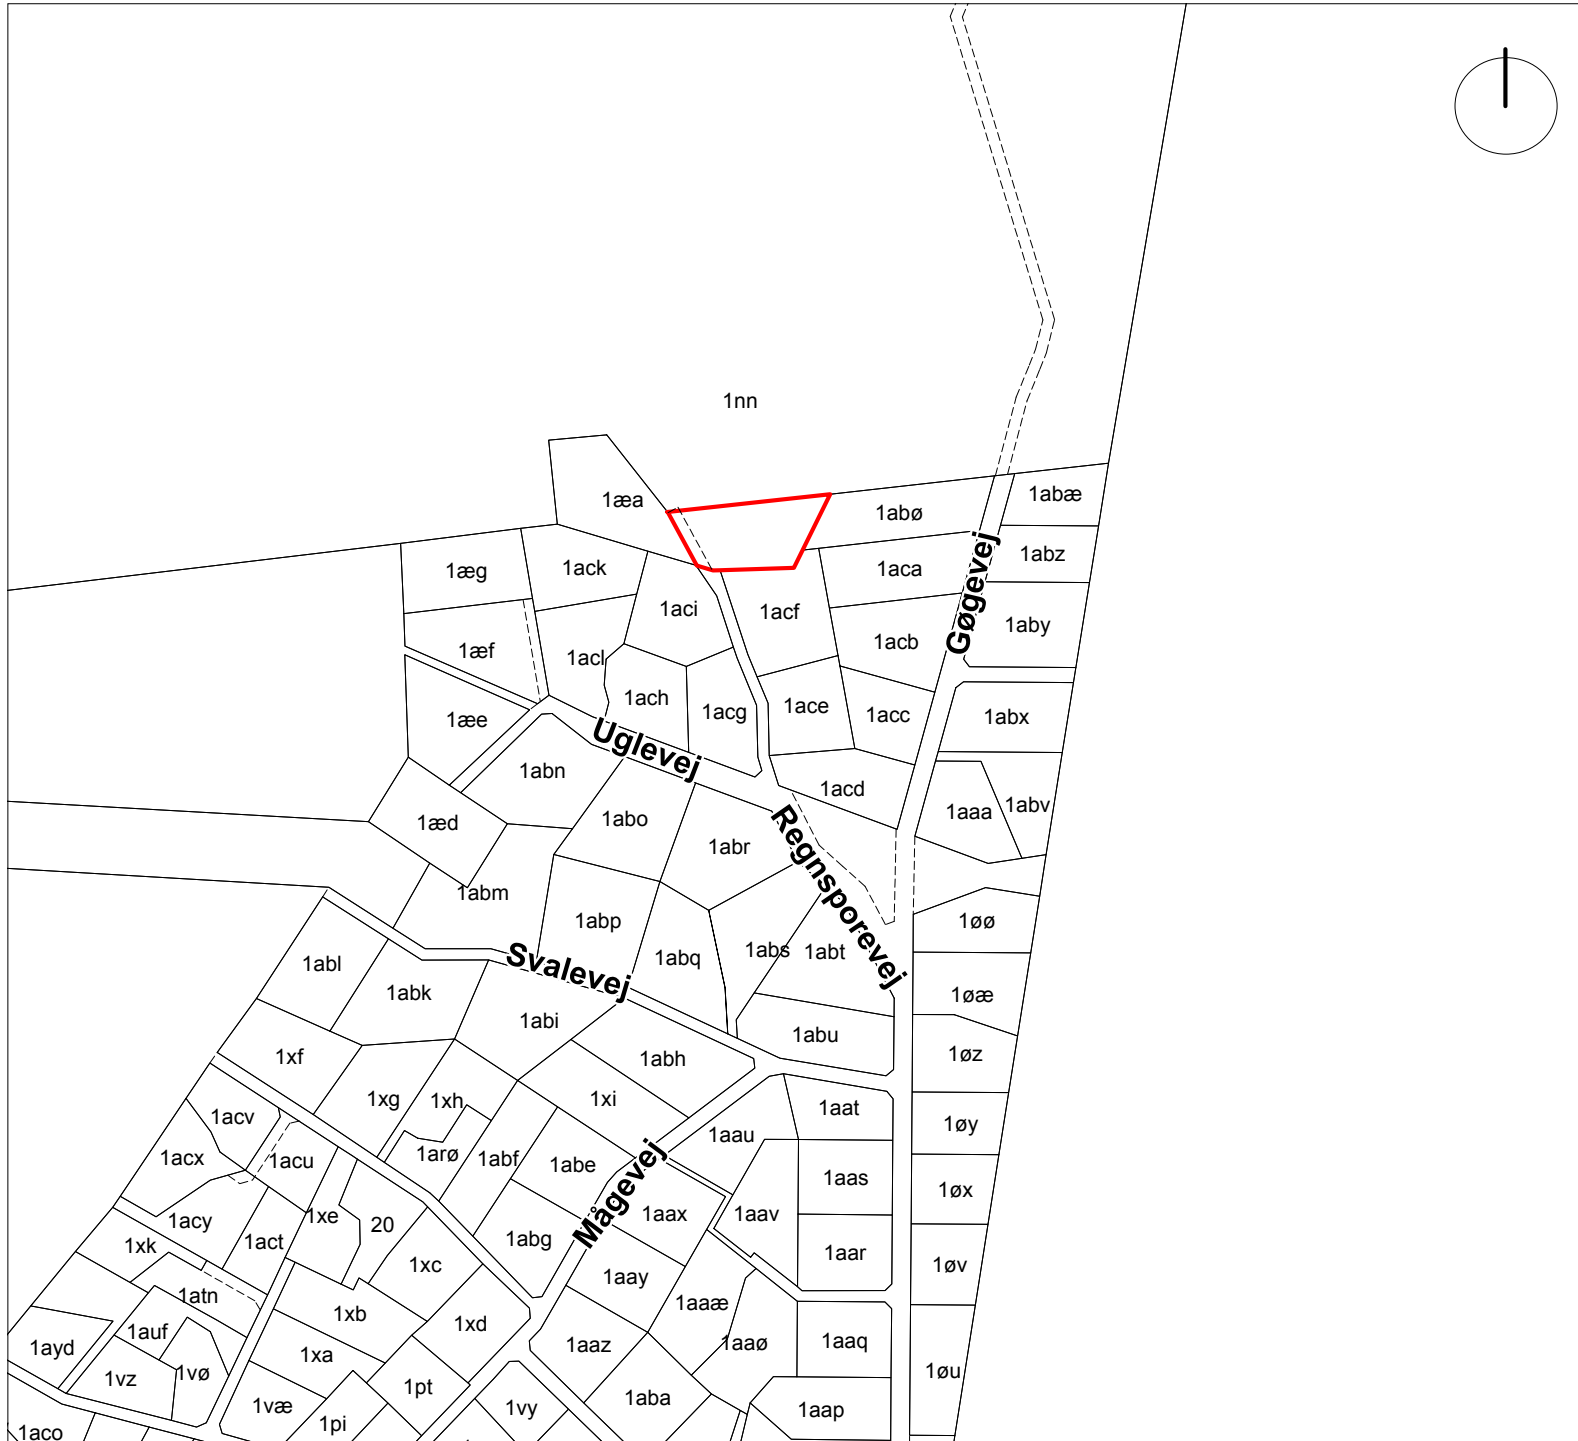

Ophævelse af lokalplan nr. 45. Kortbilag 1

Matrikelkort - ejerlav Henne By, Henne Strand

Signaturforklaring

- Lokalplanafgrænsning
- Matrikulær skel
- Optaget vej

Målforhold 1:4.000